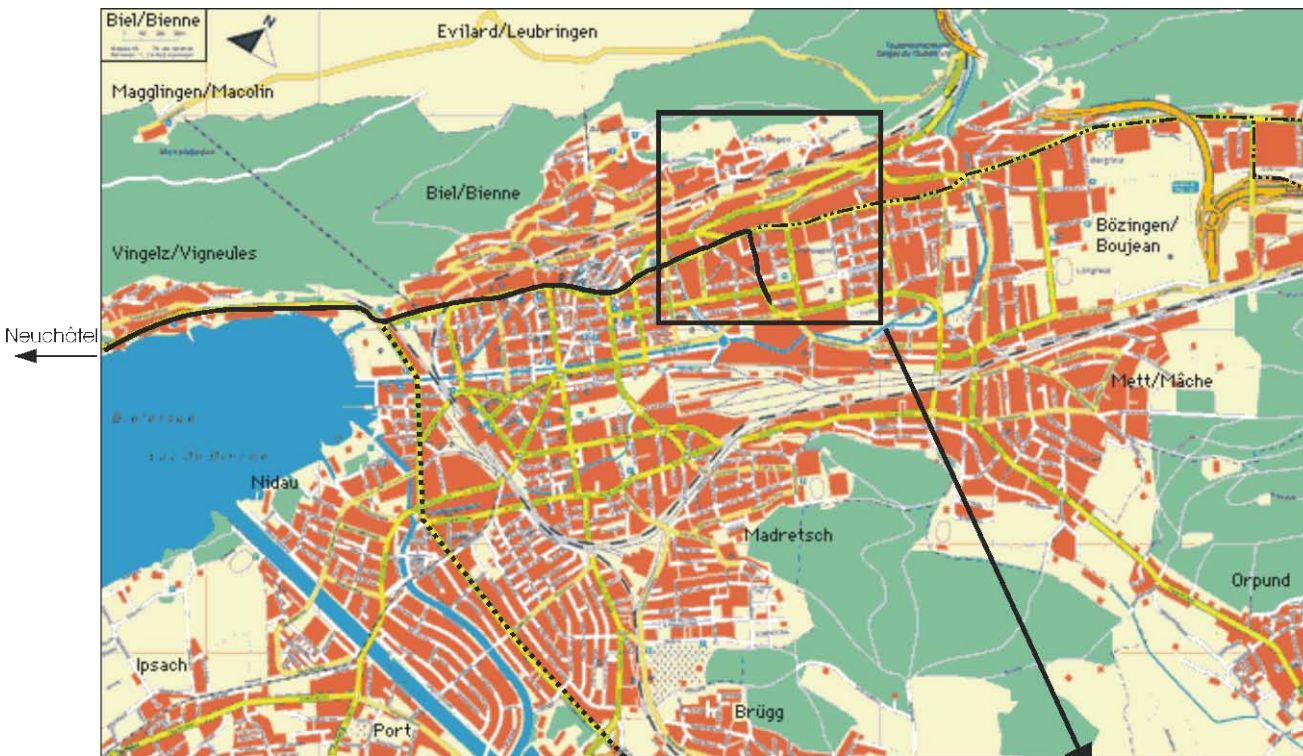

**Avec le train :**

- Depuis la gare Biel/Bienne avec bus n° 4 (direction Mauchamp/Löhre) ; départ arrêt abrité 50 m à gauche de la sortie de la gare
- Jusqu'à l'arrêt „Gurzelen“ (7° arrêt, durée du trajet env. 7 min)
- Continuer à pied dans la direction du bus, env. 50 m
- Traverser la route ; maison avec façade beige-brun. Panneau SIM (lettres rouges sur fond blanc)

**Arrivée depuis Neuchâtel :**

- Giratoire à l'entrée de Bienne (au bout du lac de Bienne) → à gauche direction Solothurn

**Arrivée de Berne :**

- Semi-autoroute Lyss/Bienne se terminant à l'entrée de Bienne
- Continuer dans la direction de Neuchâtel jusqu'au giratoire à la sortie de Bienne → à droite dans la direction de Solothurn

- Rester sur la route principale qui longe le Jura. Attention : après le centre ville rester sur la préselection tout droit et continuer dans la direction de l'autoroute Delémont/Solothurn
- A gauche „OTTO“ et puis à droite bâtiment brun du centre d'école professionnelle.
- Après le centre d'école professionnelle (env. 100m) tourner à droite dans la Gurzelenstrasse jusqu'au bout → intersection
- A l'intersection tout droit, puis à 50m → tourner à gauche dans la Weissensteinstrasse
- Maison SIM = bâtiment d'angle Brandt-Weissensteinstrasse
- Place de stationnement privée derrière la maison = Place de stationnement SIM