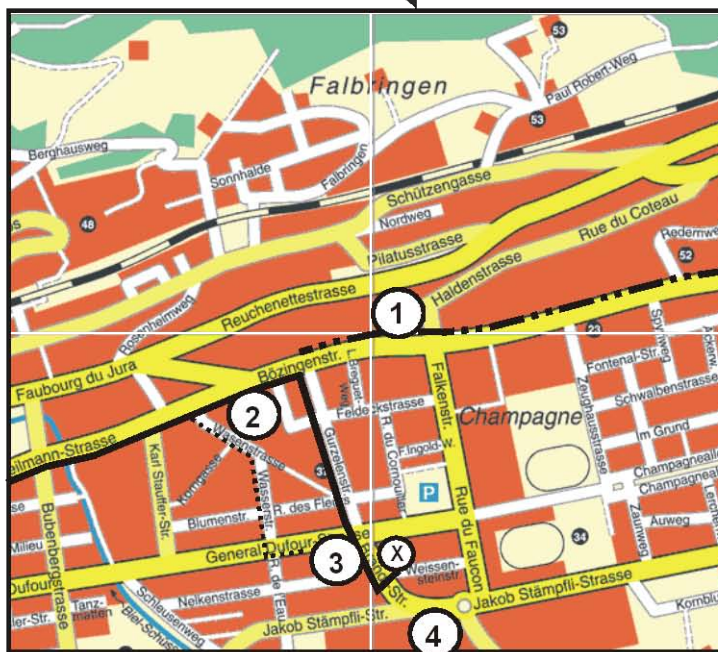

Arrivée de Berne :

- Semi-autoroute Lyss/Bienne se terminant à l'entrée de Bienne
- Continuer dans la direction de Neuchâtel jusqu'au giratoire à la sortie de Bienne → à droite dans la direction de Solothurn

- Rester sur la route principale qui longe le Jura. Attention : après le centre ville rester sur la préselection tout droit et continuer dans la direction de l'autoroute Delémont/Solothurn
- A gauche „OTTO“ et puis à droite bâtiment brun du centre d'école professionnelle.
- Après le centre d'école professionnelle (env. 100m) tourner à droite dans la Gurzelenstrasse jusqu'au bout → intersection
- A l'intersection tout droit, puis à 50m → tourner à gauche dans la Weissensteinstrasse
- Maison SIM = bâtiment d'angle Brandt-Weissensteinstrasse
- Place de stationnement privée derrière la maison = Place de stationnement SIM

- ① = Hotel/Rest. „3 Rosen“
- ② = Centre Ecole Profess.
- ③ = Poste Gurzelen
- ④ = Omega/Swatch
- ⊗ = **SIM** Rue Weissenstein 1